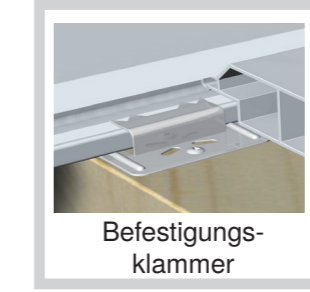

Profilabbildung	Bezeichnung
	Nut- & Federprofil fugenlos 017 Deckbreite: 200 mm Farbe: Reinweiß Folienkaschiert
	Nut- & Federprofil mit V-Fuge 020 Deckbreite: 200 mm Farbe: Reinweiß Folienkaschiert
	U-Profil 021 Maße: 24 x 21 x 34 mm Farbe: Reinweiß Folienkaschiert
	Eck-Profil 022 Maße: 45 x 50 mm Farbe: Reinweiß Folienkaschiert
	H-Profil 023 Maße: 47 x 21 x 67 mm Farbe: Reinweiß Folienkaschiert
	U-Profil (zweiteilig) 024 Maße: 41 x 20 mm Farbe: Reinweiß
	Eck-Profil (zweiteilig) 025 Maße: 60 x 60 mm Farbe: Reinweiß

Profilübersicht

Schaumwinkel

Schaumwinkel-außenecke

Schaumwinkelverbinder

Schaumwinkelinnenecke

Befestigungsklammer

Profilabbildung	Bezeichnung
	Schaumwinkel S18540, S23540, S31040 Deckbreite: 185 x 40 mm 235 x 40 mm 310 x 40 mm Farbe: Reinweiß Folienkaschiert
	Schaumwinkelaußenecke SWE 310 Farbe: Reinweiß Folienkaschiert Durchgefärbt
	Schaumwinkelverbinder SWV 310 Farbe: Reinweiß Folienkaschiert Durchgefärbt
	Schaumwinkelinnenecke SWI 310 Farbe: Reinweiß Folienkaschiert Durchgefärbt
	Befestigungsklammer 026 inkl. Schraube
	Befestigungsschraube SCH325 3x25 mm für Art. 017 / 020 / 040