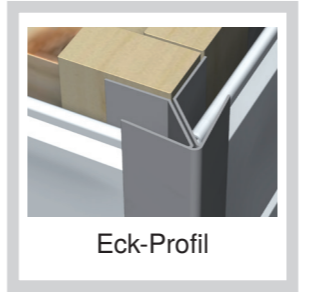

Für weitere Informationen kontaktieren Sie uns einfach direkt.

Profilübersicht

Nut- & Federprofil

U-Profil

H-Profil

Eck-Profil

U-Profil (zweiteilig)

Eck-Profil (zweiteilig)

Profilabbildung	Bezeichnung
	Nut- & Federprofil fugenlos 017 Deckbreite: 200 mm Farbe: Reinweiß Folienkaschiert
	Nut- & Federprofil mit V-Fuge 020 Deckbreite: 200 mm Farbe: Reinweiß Folienkaschiert
	U-Profil 021 Maße: 24 x 21 x 34 mm Farbe: Reinweiß Folienkaschiert
	Eck-Profil 022 Maße: 45 x 50 mm Farbe: Reinweiß Folienkaschiert
	H-Profil 023 Maße: 47 x 21 x 67 mm Farbe: Reinweiß Folienkaschiert
	U-Profil (zweiteilig) 024 Maße: 41 x 20 mm Farbe: Reinweiß
	Eck-Profil (zweiteilig) 025 Maße: 60 x 60 mm Farbe: Reinweiß