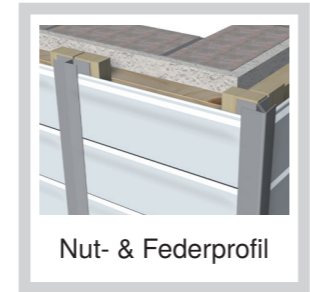

Profilübersicht