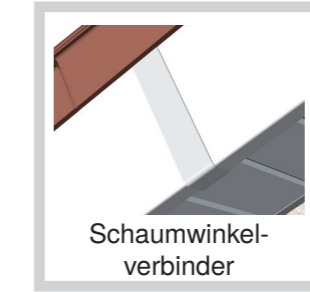

Für weitere Informationen kontaktieren Sie uns einfach direkt.

Profilübersicht

Nut- & Federprofil

U-Profil

H-Profil

Eck-Profil

U-Profil (zweiteilig)

Eck-Profil (zweiteilig)

Profilabbildung	Bezeichnung
	Nut- & Federprofil fugenlos 017 Deckbreite: 200 mm Farbe: Reinweiß Folienkaschiert
	Nut- & Federprofil mit V-Fuge 020 Deckbreite: 200 mm Farbe: Reinweiß Folienkaschiert
	U-Profil 021 Maße: 24 x 21 x 34 mm Farbe: Reinweiß Folienkaschiert
	Eck-Profil 022 Maße: 45 x 50 mm Farbe: Reinweiß Folienkaschiert
	H-Profil 023 Maße: 47 x 21 x 67 mm Farbe: Reinweiß Folienkaschiert
	U-Profil (zweiteilig) 024 Maße: 41 x 20 mm Farbe: Reinweiß
	Eck-Profil (zweiteilig) 025 Maße: 60 x 60 mm Farbe: Reinweiß

Profilübersicht

Schaumwinkel

Schaumwinkel-außenecke

Schaumwinkelverbinder

Schaumwinkelinnenecke

Befestigungsklammer

Profilabbildung	Bezeichnung
	Schaumwinkel S18540, S23540, S31040 Deckbreite: 185 x 40 mm 235 x 40 mm 310 x 40 mm Farbe: Reinweiß Folienkaschiert
	Schaumwinkelaußenecke SWE 310 Farbe: Reinweiß Folienkaschiert Durchgefärbt
	Schaumwinkelverbinder SWV 310 Farbe: Reinweiß Folienkaschiert Durchgefärbt
	Schaumwinkelinnenecke SWI 310 Farbe: Reinweiß Folienkaschiert Durchgefärbt
	Befestigungsklammer 026 inkl. Schraube
	Befestigungsschraube SCH325 3x25 mm für Art. 017 / 020 / 040