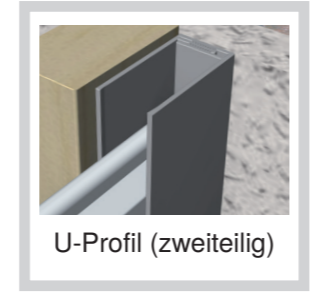

Für weitere Informationen kontaktieren Sie uns einfach direkt.

Profilübersicht

Nut- & Federprofil

U-Profil

H-Profil

Eck-Profil

U-Profil (zweiteilig)

Eck-Profil (zweiteilig)

Profilabbildung	Bezeichnung
	Nut- & Federprofil fugenlos 017 Deckbreite: 200 mm Farbe: Reinweiß Folienkaschiert
	Nut- & Federprofil mit V-Fuge 020 Deckbreite: 200 mm Farbe: Reinweiß Folienkaschiert
	U-Profil 021 Maße: 24 x 21 x 34 mm Farbe: Reinweiß Folienkaschiert
	Eck-Profil 022 Maße: 45 x 50 mm Farbe: Reinweiß Folienkaschiert
	H-Profil 023 Maße: 47 x 21 x 67 mm Farbe: Reinweiß Folienkaschiert
	U-Profil (zweiteilig) 024 Maße: 41 x 20 mm Farbe: Reinweiß
	Eck-Profil (zweiteilig) 025 Maße: 60 x 60 mm Farbe: Reinweiß