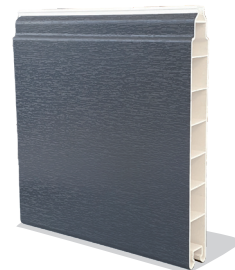

R.S.PVC Profile d.o.vo.
Kurili 21F
52352 Kanfanar, Istra
+385 91 61 12 98
info@rs-pvcprofile.com

www.rs-pvcprofile.com

Sichtschutzsystem

Foliendekore

Weiß

Golden Oak

Monument Oak

Anthrazitgrau